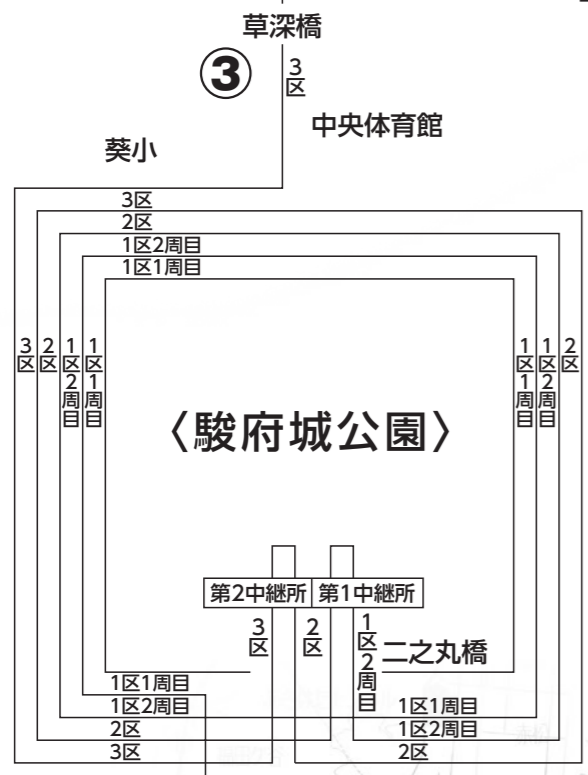

# 静岡県市町対抗駅伝競走大会 コース図

S スタート F フィニッシュ □ 中継所 △ あと1km地点 ③ 3~11各区間中間点

区間	走者	距離
第1区	中学・高校生(女子)	3.673km
第2区	小学生(男子)	1.903km
第3区	小学生(女子)	1.715km
第4区	一般(女子)	3.549km
第5区	高校生(男子)	6.478km
第6区	40歳以上(男女不問)	4.288km
第7区	中学生(男子)	3.564km
第8区	中学生(女子)	3.020km
第9区	中学・高校生(女子)	4.670km
第10区	中学・高校生(男子)	4.310km
第11区	一般(男子)	5.025km

**1区**  
 スタート～中堀2周  
 (1週目は二之丸橋に入らず)

**2区**  
 二之丸橋中継所～中堀1周  
 (公園内折り返し有り)

**3区**  
 二之丸橋中継所～第3中継所

雙葉中・高校  
 市立病院

市民文化会館  
 城内中